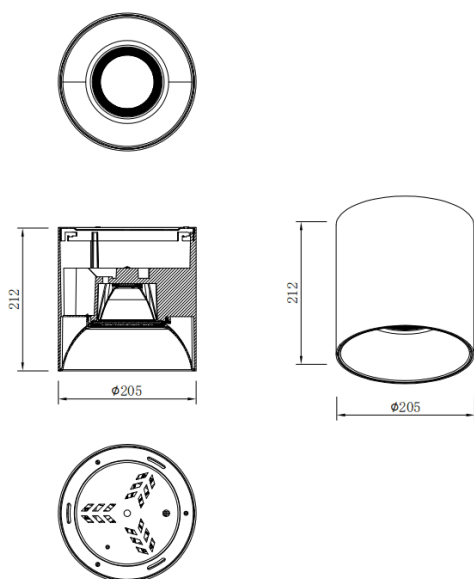

SDOWN

Code article	86.OC02.6323.02
Type de produit	Extérieur
Catégorie	Spots encastrés en saillie
Famille	SDOWN
Pictograms	

Dimensions	
Product dimensions (mm)	Ø205X212 mm

Dessin technique

Produit	
Puissance système (W)	60
Flux lumineux utile (lm)	4800
Efficacité lumineuse (lm/W)	80
Angle de faisceau	40
Durée de vie	50000h L80B10
IP	IP65
Équipement	DALI
Température de couleur (K)	3000
Uniformité chromatique (SDCM)	SDCM3
CRI	80